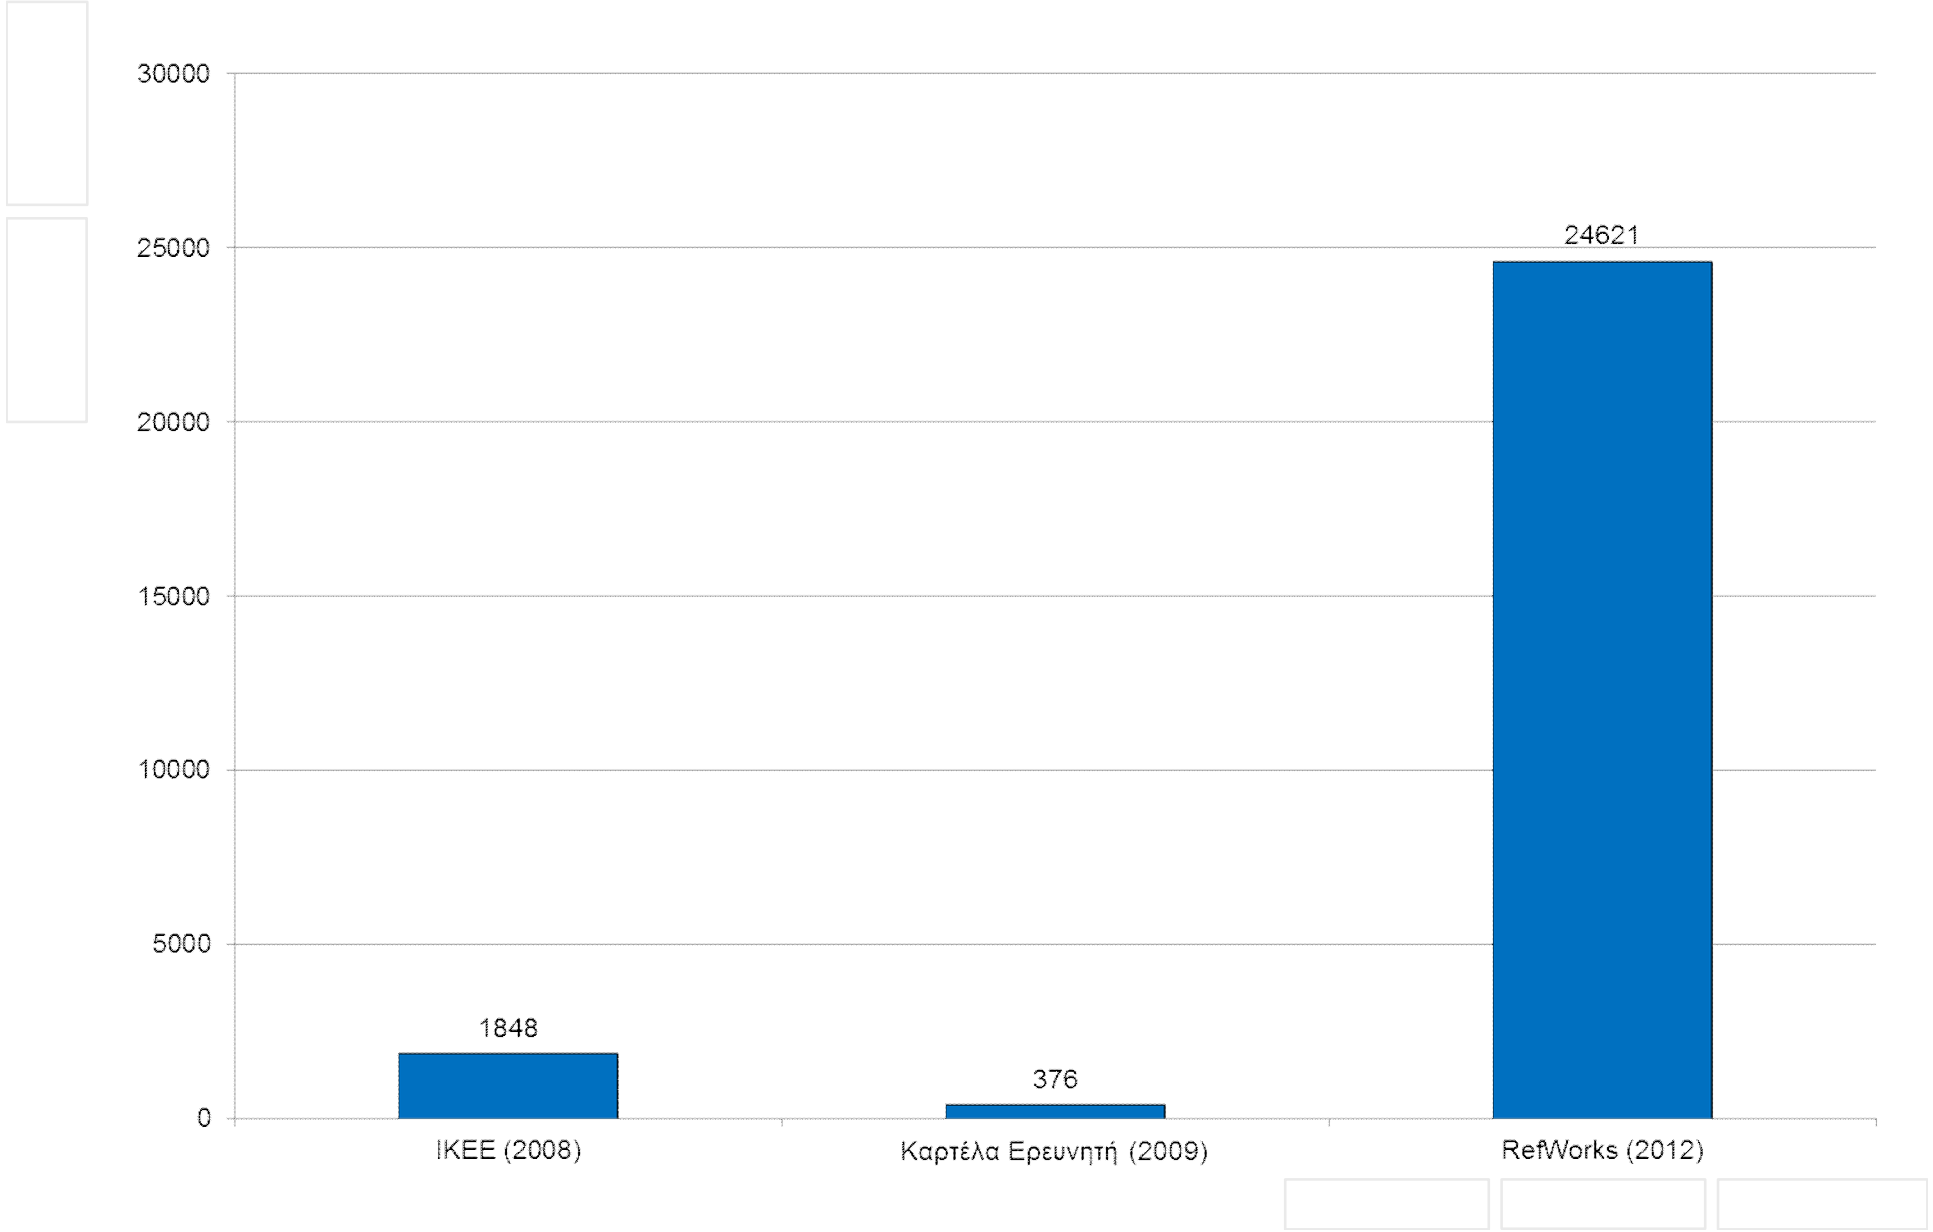

> Βιβλιογραφική Βάση Δεδομένων ΑΠΘ

Αίθουσα Συγκλήτου
22 Αυγούστου 2012

Ιδρυματικό καταθετήριο

Αριθμός δημοσιεύσεων ανά Τμήμα

Χρησιμότητα

- Καταγραφή του δημοσιευμένου έργου των μελών του ΑΠΘ σε βιβλιογραφική βάση δεδομένων
- Διαχείριση
- Προβολή και διάχυση ερευνητικού και δημιουργικού έργου
- Κατατάξεις
- Διευκόλυνση συγγραφής εργασιών (δημιουργία βιβλιογραφιών)
- Αναγνώριση
- Δημιουργία καταλόγων δημοσιεύσεων Τμημάτων / Σχολών για τις Εκθέσεις Αξιολόγησης